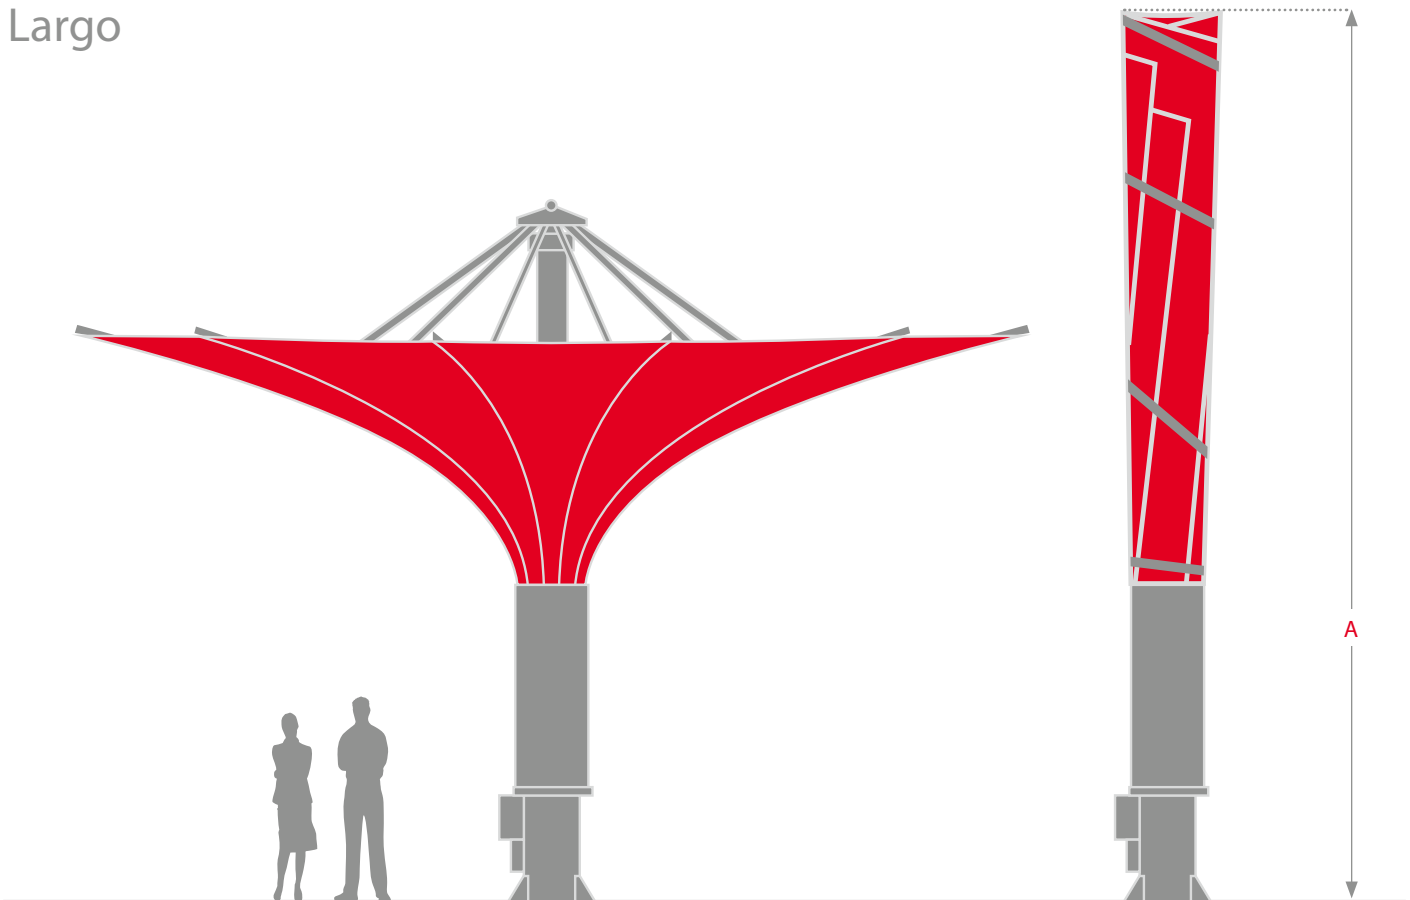

Maße und Daten

Largo

Alle Maße sind ca. Angaben	 Ø 7,5 m 18 Speichen	 Ø 8,5 m 18 Speichen	 Ø 10,5 m 18 Speichen	 Ø 12,5 m 20 Speichen
Fläche in m ²	42,0	54,0	85,0	119,0
Schirmgewicht in kg	1.000	1.200	1.500	1.700
A Höhe geschlossen in cm	600	690	830	970

Alle Maße sind ca. Angaben	 7,0 x 7,0 m 16 Speichen	 8,0 x 8,0 m 16 Speichen	 10,0 x 10,0 m 20 Speichen	 12,0 x 12,0 m 20 Speichen
Fläche in m ²	47,0	62,0	96,0	140,0
Schirmgewicht in kg	1.250	1.450	1.650	1.850
A Höhe geschlossen in cm	650	760	870	980